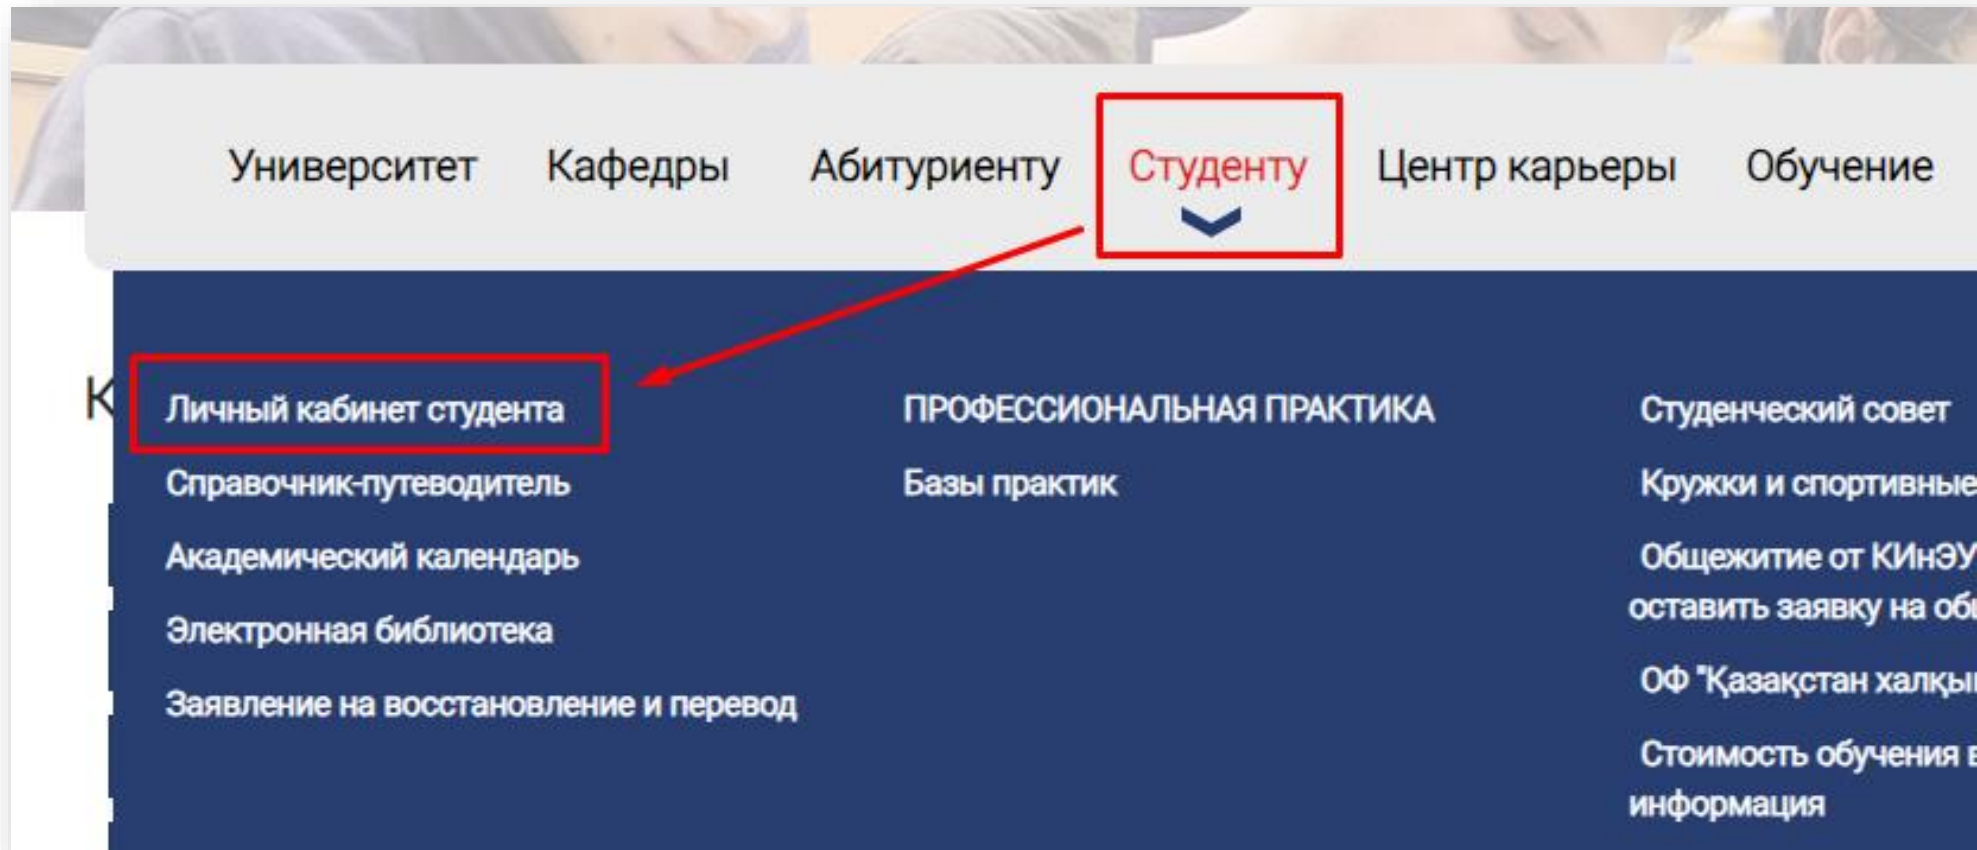

Авторизация в личном кабинете

Перейдите по адресу cabinet.kineu.kz, или откройте пункт меню «Студенту» - «Личный кабинет студента» на сайте kineu.edu.kz:

Откроется окно авторизации:

Авторизация

ИИН [Номер телефона](#)